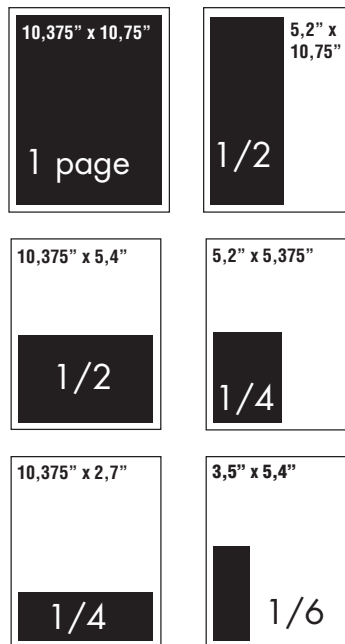

TARIFICATION ÉDITION PAPIER L'INTÉRÊT 2014-2015

Espace	Noir et blanc	Couleur
1 page	825 \$	1 125 \$
1/2 page	500 \$	660 \$
1/4 page	310 \$	435 \$
1/6 page	165 \$	275 \$

Page 2 et 3.....supplément de 15 %
 Endos.....supplément de 25 %
 Public lecteurÉtudiants, professeurs
 et cadres des H.É.C. (16 000)
 Tirage5 000 exemplaires
 FormatTabloïd 4 x 150 li.a.
 Graphisme30 \$ minimum

FORMATS DISPONIBLES

2014-2015

TOUS LES DEUX JEUDIS

LES JEUDIS Tombée les jeudis précédents

	2014	2015
PARUTION AUTOMNE 2014	28 août	21 août
	18 septembre	11 septembre
	16 octobre	9 octobre
	20 novembre	13 novembre
PARUTION HIVER 2015	15 janvier	8 janvier
	29 janvier	22 janvier
	12 février	5 février
	12 mars	5 mars

TARIFICATION ÉDITION INTERNET L'INTÉRÊT 2014-2015

Type	Grandeur	Tarifs mai à août	Tarifs septembre à avril
(1) Méga bannière (avec lien URL)	728x90px	170\$ par mois	350\$ par mois
(2) Bannière* (avec lien URL)	468x60px	140\$ par mois	320\$ par mois
(3) Rectangle moyen (avec lien URL)	300x250px	130\$ par mois	300\$ par mois